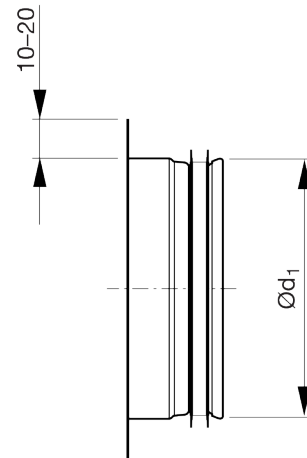

14

15

16

Ordering example

ILU 250

Product

Dimension Ød_1

Dimensions

Ød_1 nom	m kg
63	0,07
80	0,07
100	0,08
112	0,09
125	0,11
140	0,12
150	0,12
160	0,16
180	0,15
200	0,17
224	0,23
250	0,33
280	0,37
300	0,40
315	0,42
355	0,48
400	0,65
450	0,74
500	0,82
560	1,13
600	1,21
630	1,27
710	2,12
800	2,39
900	2,69
1000	3,57
1120	3,99
1250	4,46