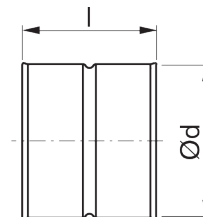

Female coupling

MF

Description

Female coupling for joining fittings.

Has normally not any Click function – hasn't any notches.

Ø 80–315 can upon order be delivered with click function – i.e. with notches.

Dimensions

Ød nom	l [mm]	m [kg]
63 *	97	0,06
80 *	97	0,08
100 *	97	0,10
112	97	0,12
125 *	97	0,14
140	97	0,19
150 *	97	0,19
160 *	97	0,21
180	97	0,24
200 *	97	0,26
224	97	0,30
250 *	139	0,42
280	139	0,56
300	139	0,57
315 *	139	0,54
355	139	0,69
400 *	184	1,01
450	184	1,31
500 *	184	1,54
560	184	1,75
600	184	1,84
630	184	1,94
710	230	2,06
800	230	2,35
900	230	4,20
1000	275	5,49
1120	275	9,39
1250	275	11,0

* With turned-over edge

Ordering example

Product **MF**
Dimension Ød **200**