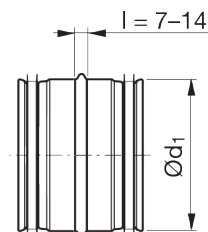

Coupling

NPU, NP

Description

Coupling connector for joining circular ducts.

NPU- Eurovent certified Lindab Safe fitting with gasket.

NP- Lindab Vent fitting without gasket.

Dimensions

Ød ₁ nom	m kg
63	0,07
80	0,09
100	0,12
112	0,14
125	0,15
140	0,16
150	0,18
160	0,19
180	0,25
200	0,30
224	0,30
250	0,52
280	0,56
300	0,64
315	0,66
355	0,76
400	1,10
450	1,34
500	1,52
560	1,90
600	2,10
630	2,24
710	2,65
800	3,10
900	4,52
1000	5,30
1120	7,03
1250	7,70

Ordering example

Product **NPU** **200**
 Dimension Ød₁

1
2
3
4
5
6
7
8
9
10
11
12
13
14
15
16
17
18