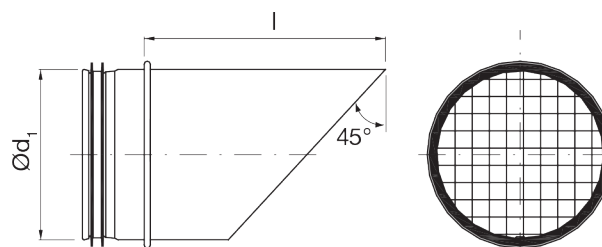

Description

Exhaust air stud with internal bird protection net.
 Standard angle is 45°. Other angles are available to order.
 Standard design is galvanized sheet metal. Painted available to order (and extra cost).
 Fits duct SR.

AVU- Eurovent certified Lindab Safe fitting with gasket.
 AV- Lindab Vent fitting without gasket.

Dimensions

Ød ₁ nom	l mm	m kg
63	160	0,12
80	180	0,17
100	200	0,22
112	210	0,25
125	225	0,29
140	240	0,34
150	250	0,37
160	260	0,41
180	280	0,48
200	300	0,56
224	325	0,80
250	350	1,00
280	380	1,20
300	400	1,30
315	415	1,40
355	455	1,70
400	500	2,50
450	550	3,00
500	600	3,60
560	660	4,30
600	700	4,80
630	730	5,20
710	810	8,40
800	900	10,0
900	1000	12,0
1000	1100	15,0
1120	1220	19,0
1250	1350	23,0

Ordering example

Product **AVU**
 Dimension Ød₁ **125**

- 1
- 2
- 3
- 4
- 5
- 6
- 7
- 8
- 9
- 10
- 11
- 12
- 13
- 14
- 15
- 16
- 17