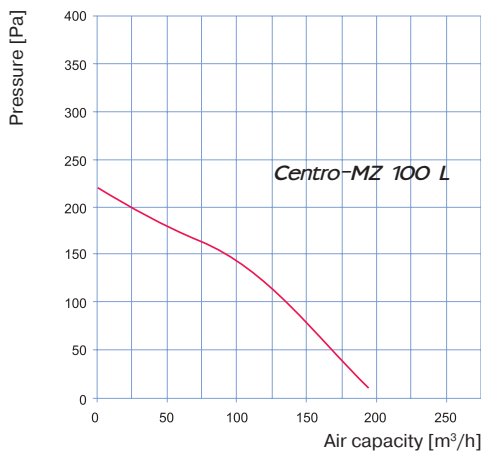

### Modifications and options

- max** – high-powered motor.
- L** – low-powered motor.
- W** – the fan is equipped with a power cord and a socket or plug (**W1**).

### Overall dimensions

Type	Dimensions [mm]								Weight [kg]
	$\varnothing D$	$\varnothing D1$	B	B1	L	L1	L2	L3	
Centro-MZ 100 L	98	237	253	293	202	23	22	30	3.16
Centro-MZ 100	98	237	253	293	202	23	22	30	3.16
Centro-MZ 125 L	123	237	253	293	202	23	22	30	3.16
Centro-MZ 125	123	237	253	293	202	23	22	30	3.16
Centro-MZ 150	148	278	294	334	200	25	23	30	3.42
Centro-MZ 160	158	278	294	334	200	25	23	30	3.44
Centro-MZ 200 L	198	332	340	380	245	25	29	40	5.43
Centro-MZ 200	198	332	340	380	245	25	29	40	5.43
Centro-MZ 250 L	249	332	340	380	213	25	29	40	5.25
Centro-MZ 250	249	332	340	380	213	25	29	40	5.25
Centro-MZ 315 L	313	402	410	450	308	33	55	40	6.57
Centro-MZ 315	313	402	410	450	308	33	55	40	6.57

## Specifications

Parameters	Centro-MZ 100 L	Centro-MZ 100	Centro-MZ125 L	Centro-MZ 125
Voltage [V / 50 Hz]	230	230	230	230
Power [W]	60	72	60	78
Current [A]	0.37	0.32	0.37	0.34
Maximum air capacity [m <sup>3</sup> /h]	195	250	230	330
RPM [min <sup>-1</sup> ]	2670	2820	2605	2820
Sound pressure level at 3 m distance [dBA]	35	46	35	46
Max. operating temperature [°C]	-25 +55	-25 +55	-25 +55	-25 +55
SEC class	C			
Ingress protection rating	IPX4	IPX4	IPX4	IPX4