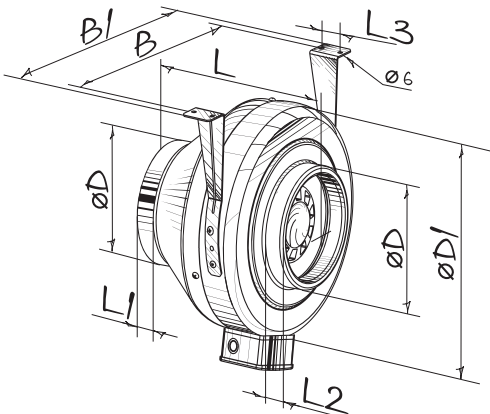

### Overall dimensions

Type	Dimensions [mm]								Weight [kg]
	$\varnothing D$	$\varnothing D1$	B	B1	L	L1	L2	L3	
Centro-MZ 100 L	98	237	253	293	202	23	22	30	3.16
Centro-MZ 100	98	237	253	293	202	23	22	30	3.16
Centro-MZ 125 L	123	237	253	293	202	23	22	30	3.16
Centro-MZ 125	123	237	253	293	202	23	22	30	3.16
Centro-MZ 150	148	278	294	334	200	25	23	30	3.42
Centro-MZ 160	158	278	294	334	200	25	23	30	3.44
Centro-MZ 200 L	198	332	340	380	245	25	29	40	5.43
Centro-MZ 200	198	332	340	380	245	25	29	40	5.43
Centro-MZ 250 L	249	332	340	380	213	25	29	40	5.25
Centro-MZ 250	249	332	340	380	213	25	29	40	5.25
Centro-MZ 315 L	313	402	410	450	308	33	55	40	6.57
Centro-MZ 315	313	402	410	450	308	33	55	40	6.57